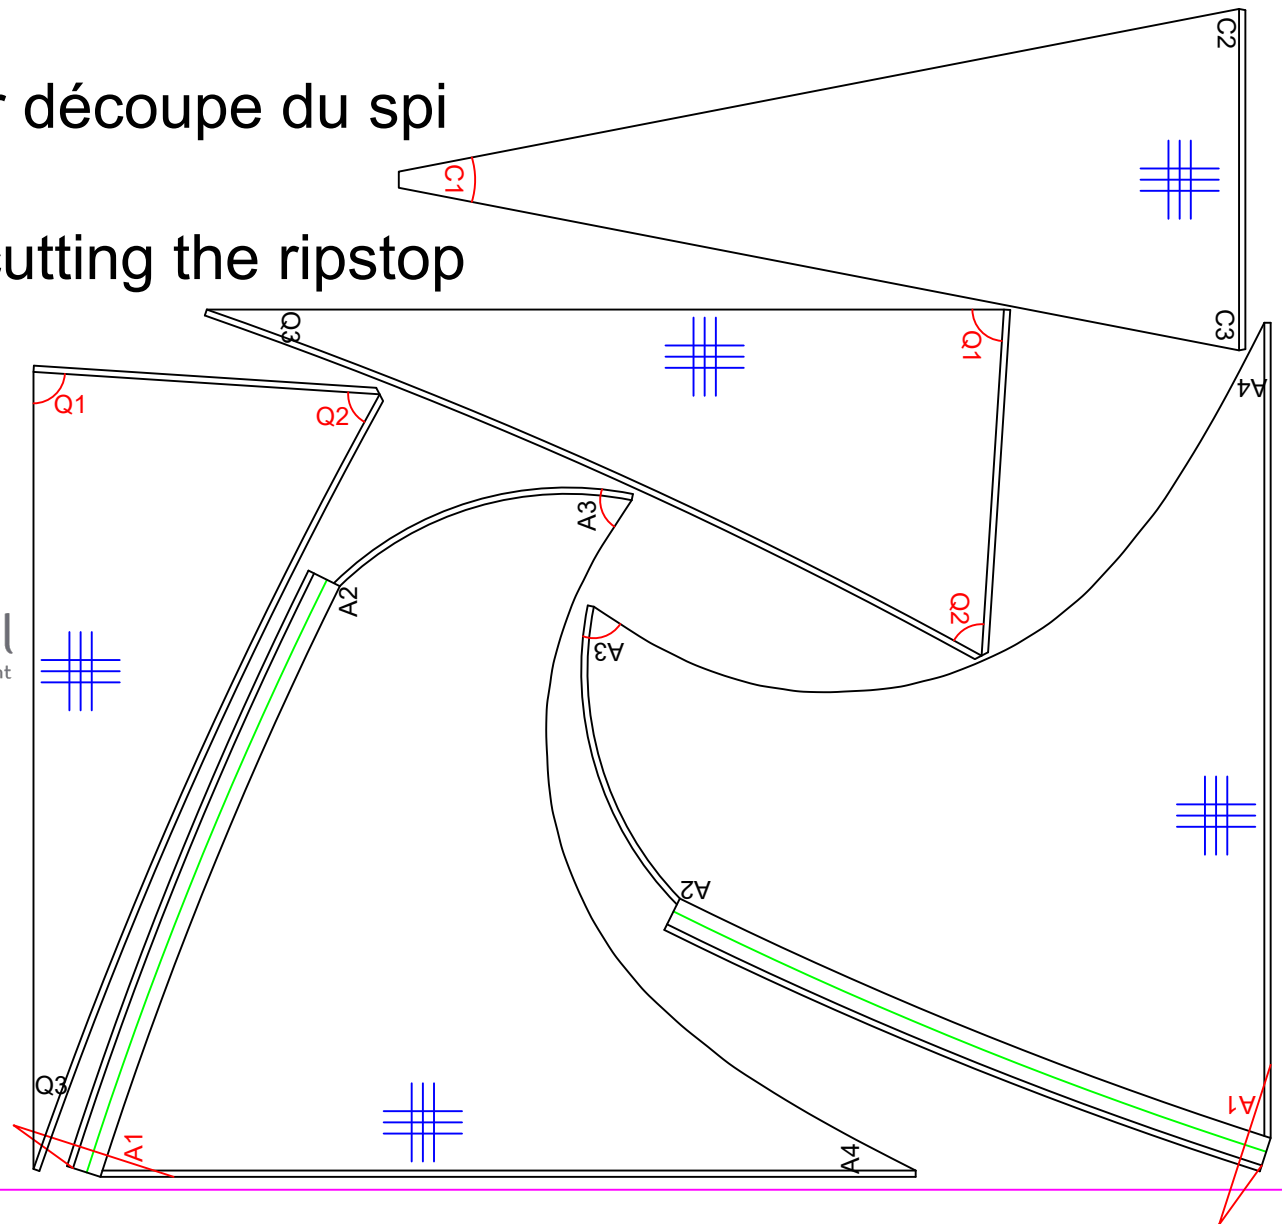

Optimisation pour découpe du spi

- CV 1 couleur

Optimization for cutting the ripstop

- 1 colour kite

Beau Du Ciel
installations et animations autour du vent

Conception originale par Beau Du Ciel
Utilisation commerciale interdite sans notre accord préalable
Original design by Beau Du Ciel
Commercial use forbidden without our agreement

A318

2000

1500